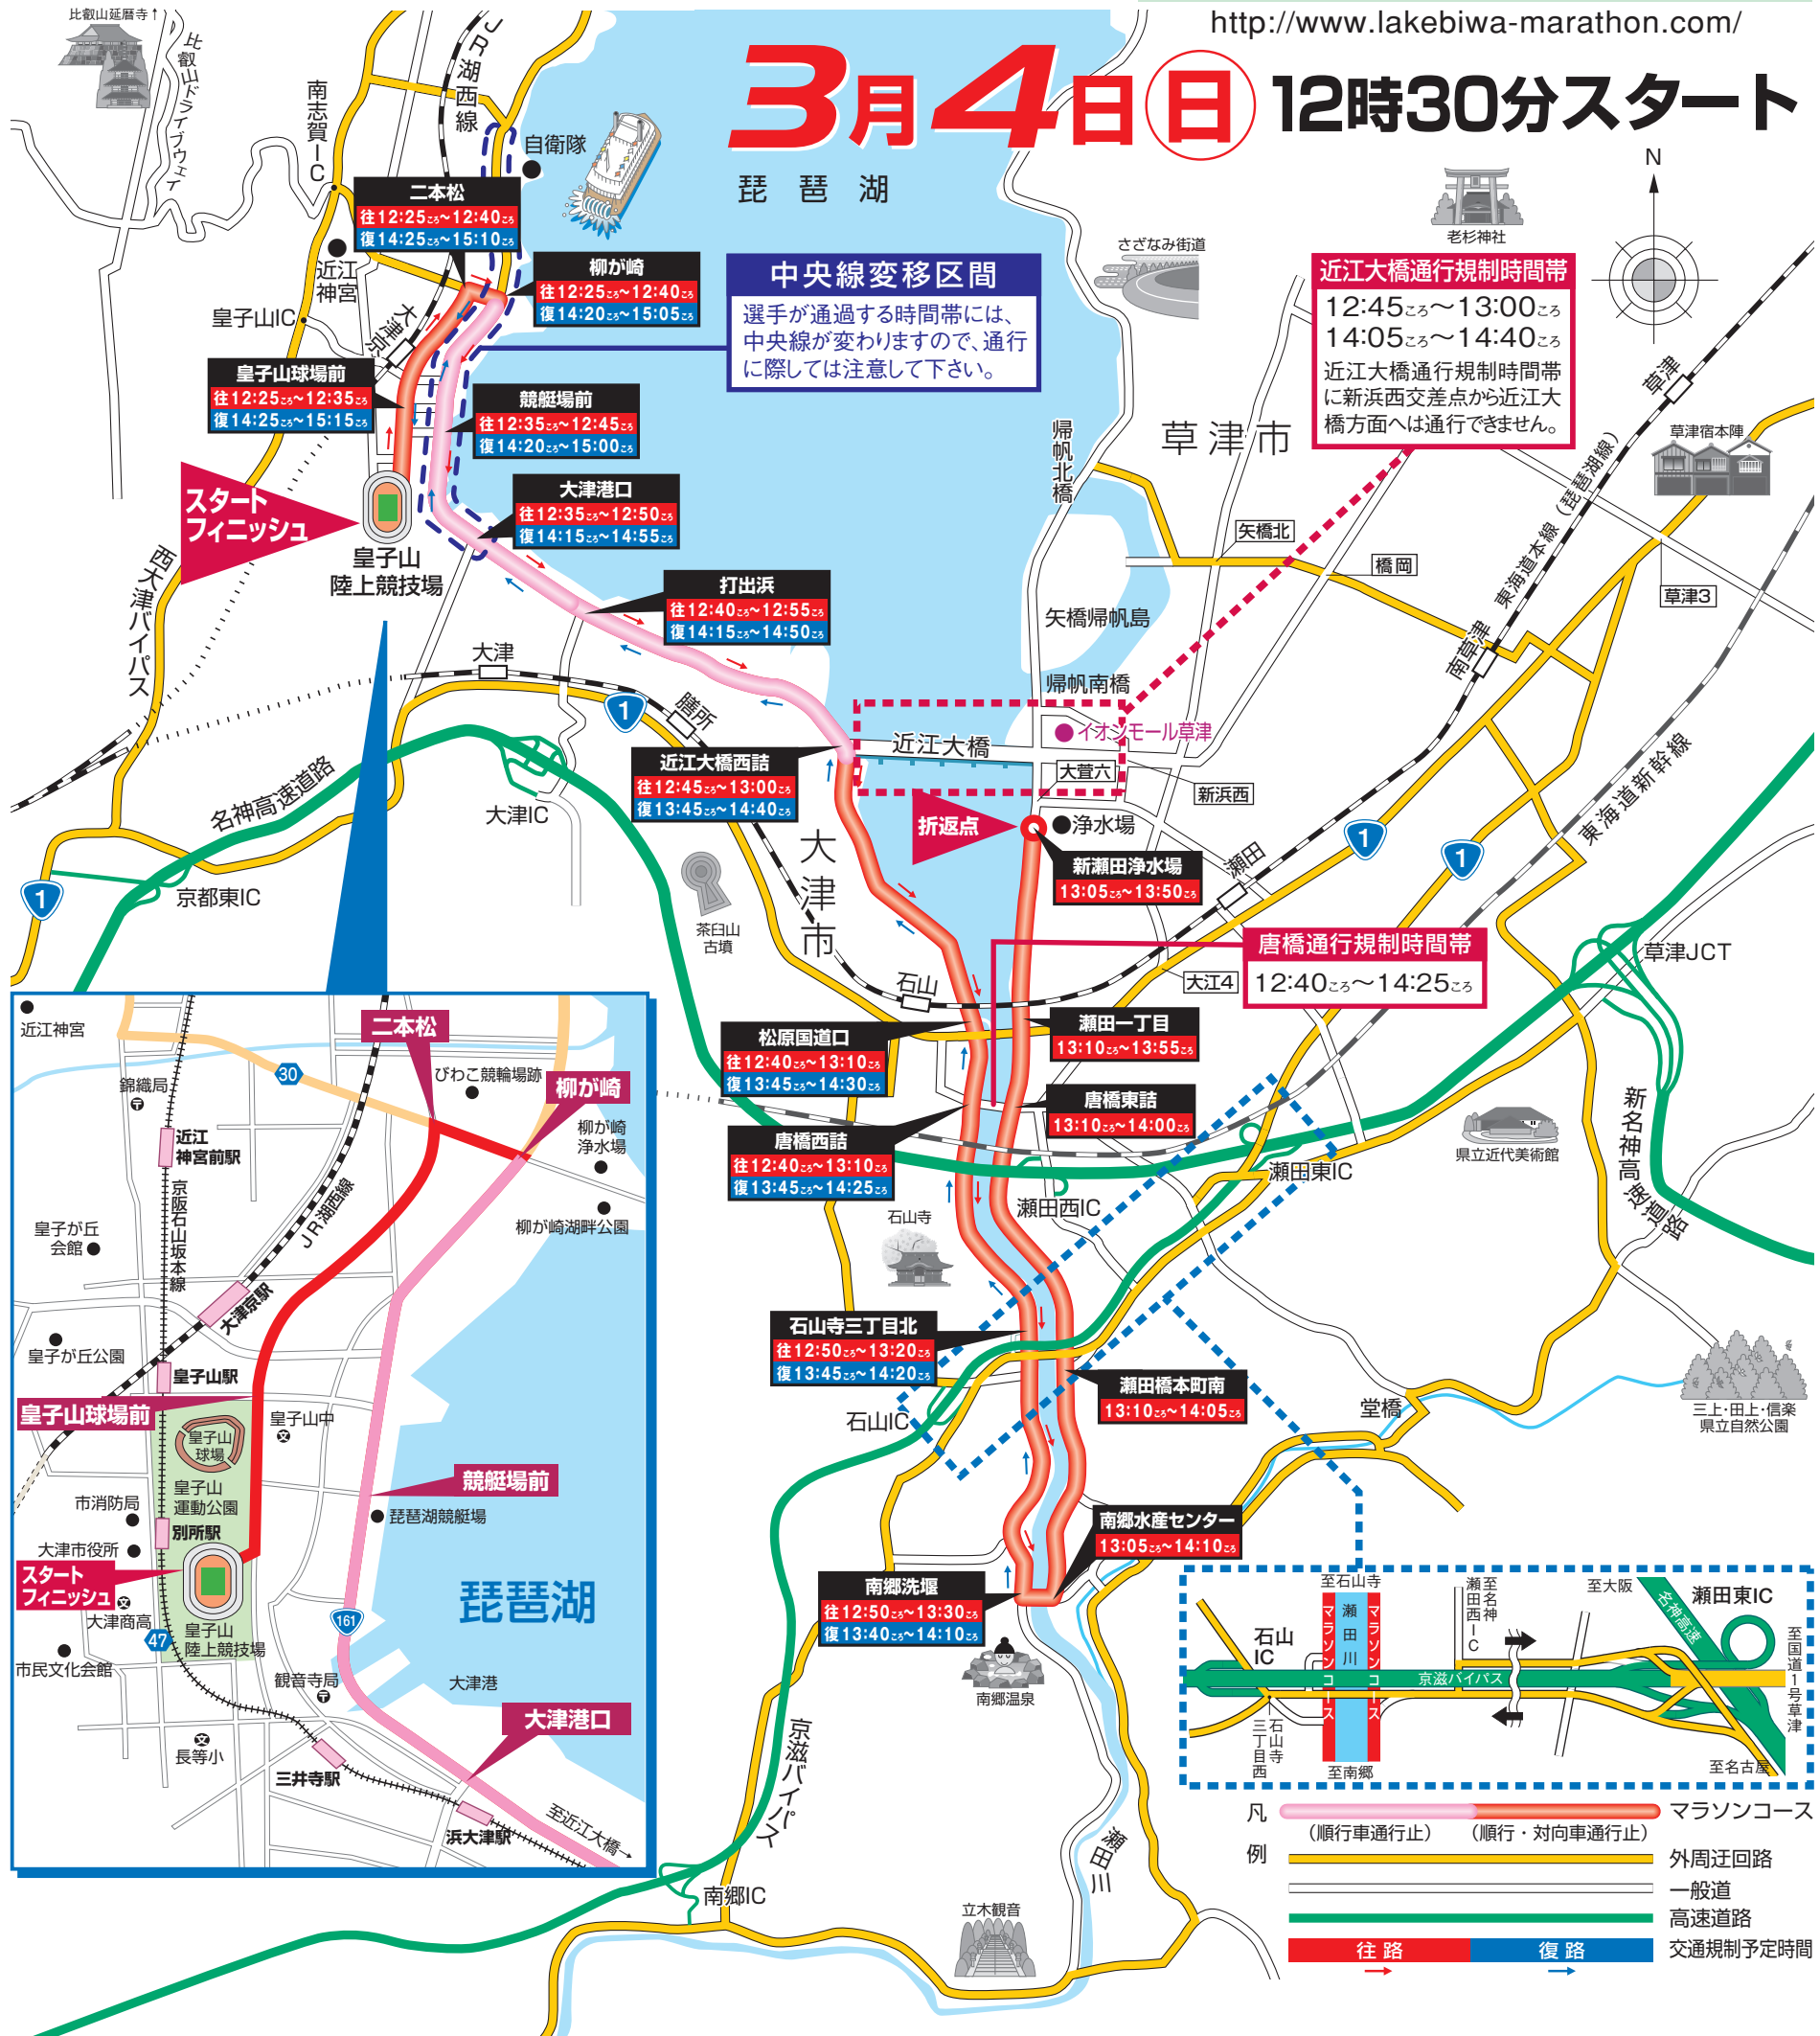

交通規制のお知らせ

第73回びわ湖毎日マラソン大会

兼 ジャカルタ2018アジア競技大会日本代表選手選考競技会

兼 マラソングランドチャンピオンシップシリーズ2017-2018 ~東京2020オリンピック日本代表選手選考競技会~

- 主催 日本陸上競技連盟、毎日新聞社
滋賀県、大津市
- 共催 NHK
- 後援 滋賀県体育協会、大津市体育協会
スポーツニッポン新聞社

ご協力をお願い
します

- 選手と同一方向に進もうとする車両は、先頭選手の直前から最後の選手が通過するまで通行できません。
- 車両は、選手の直前の横断及び選手を超越することは出来ません。なるべくコース以外の道路へう回してください。
- マラソコースは、駐・停車はできません。
- 応援は歩道から行い、絶対に車道に出ないでください。
- 交通規制う回については、現場警察官の指示に従ってください。

●この大会に関するお問い合わせは(平日10:00~17:00)

☎077-528-2637 (大津市役所)

☎077-527-3925 (滋賀陸協)

☎06-6346-8249 (毎日新聞社)

※当日のお問い合わせは 077-527-3925

<http://www.lakebiwa-marathon.com/>

3月4日(日) 12時30分スタート

交通規制時間は競技の進行状況により前後することがあります。